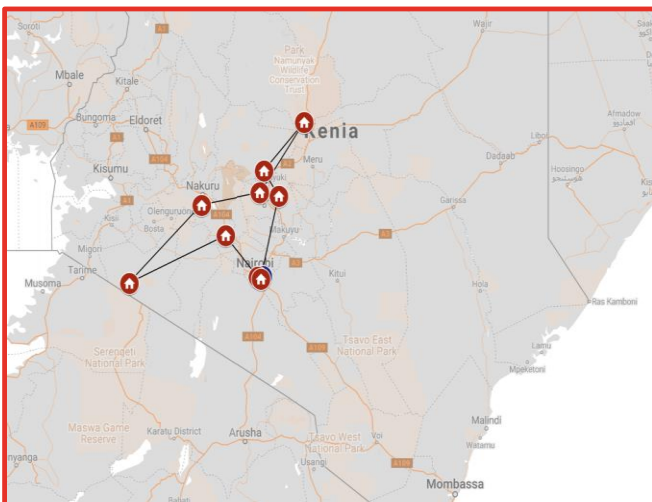

NEDERLANDSTALIGE GROEPSREIS “HET ANDERE KENIA”

12d / 10n met vertrek op 21 mei 2020

☆☆☆☆+

Kenia is veruit de safaribestemming bij uitstek! Hier ga je opzoek naar de big 5 (Olifant, Neushoorn, Buffel, Luipaard en Leeuw) en beleef je de grote trek van dichtbij... Een eindeloze savanne waarop een kudde Zebra's graast, terwijl een leeuw in het half hoge gras op de loer ligt. Of een eenzame acaciaboom die zich bij zonsondergang aftekent tegen de roodgele hemel. Dit is een schouwspel dat u minstens één keer in uw leven gezien moet hebben. Maar niet alleen dierenliefhebbers komen aan hun trekken in Kenia. Ook de mooie gevarieerde landschappen zullen u weten te bekoren. Het gaat van schrale woestijnsteppen naar uitgestrekte Savannes en prachtige meren en indrukwekkende bergen om te eindigen in de mooie stad Nairobi

REISPROGRAMMA

- Dag 1 Vlucht naar Nairobi, Kenia
 - Dag 2 GROTE RIFT VALLEI / LAKE NAIVASHA (O-L-D)
 - Dag 3 MASAI MARA NATIONAAL PARK (O-L-D)
 - Dag 4 MASAI MARA NATIONAAL PARK (O-L-D)
 - Dag 5 GROTE RIFT VALLEI / LAKE NAKURU (O-L-D)
 - Dag 6 ABEDARE MOUNTAINS NAT. PARK (O-L-D)
 - Dag 7 SAMBURU NATIONAAL PARK (O-L-D)
 - Dag 8 SAMBURU NATIONAAL PARK (O-L-D)
 - Dag 9 OL PEJETA PRIVATE CONSERVANCY (O-L-D)
 - Dag 10 MOUNT KENYA NATIONAAL PARK (O-L-D)
 - Dag 11 NAIROBI (O-L-D)
 - Dag 12 Retourvlucht naar huis
- * O = ontbijt / L = lunch / D = diner